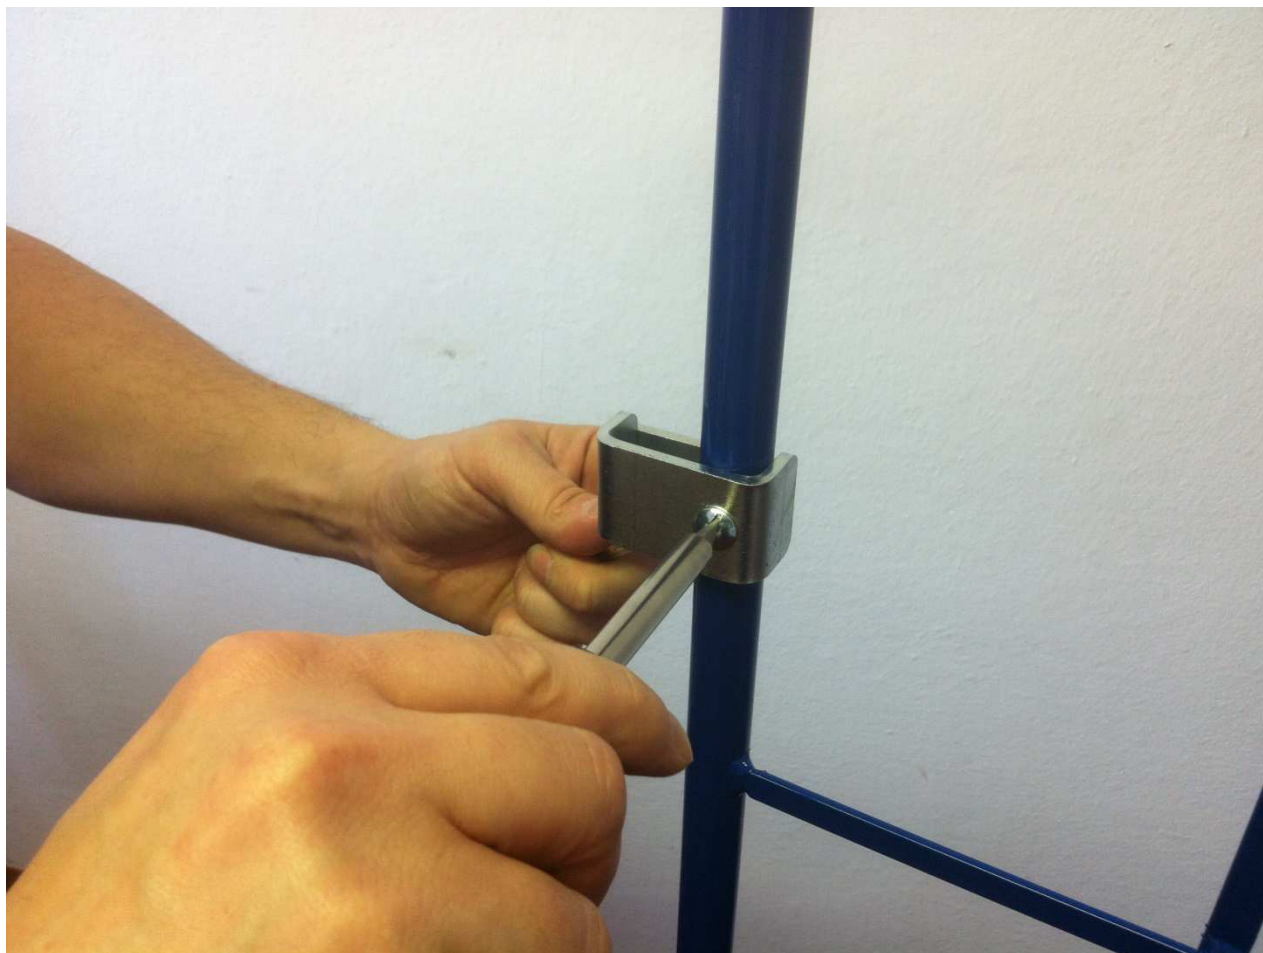

CZ: montáž předních dveří - zámek
EN: mounting of front door - lock
DE: Montage der Front-Türe – Schloss
HU: első ajtó szerelése – zár