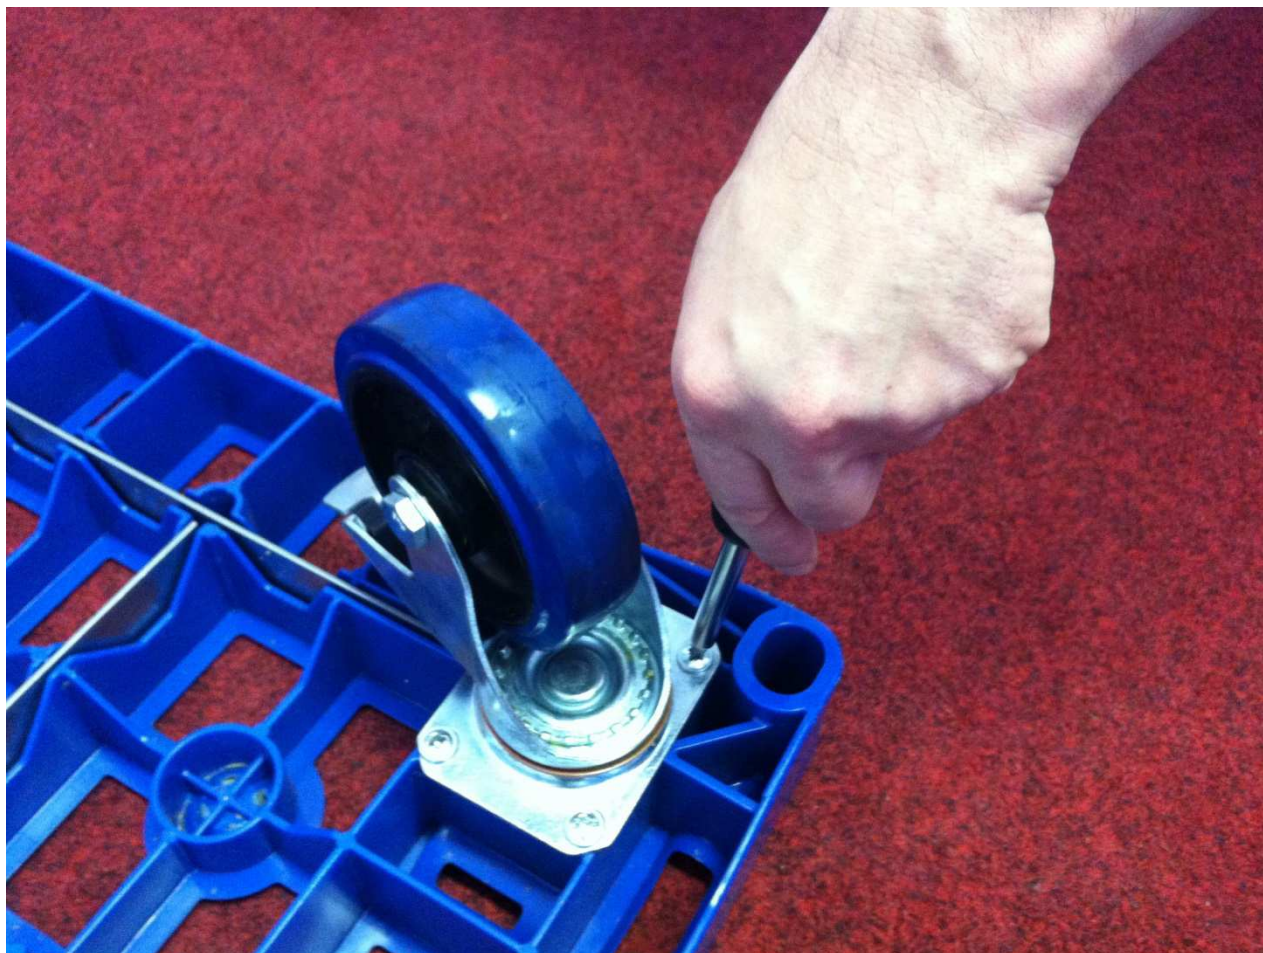

DE: zu der Montage wird ein Kreuzschraubenzieher notwendig , pro Rad 4 Schrauben anwenden

HU: a kerekek rögzítéséhez egy keresztcsavarhúzóra lesz szükség, 4 csavarral legyen 1 kerék rögzítve

CZ: montáž bočnic  
EN: mounting of sidewalls  
DE: Montage der Seitenwänden  
HU: a oldalfalak szerelése