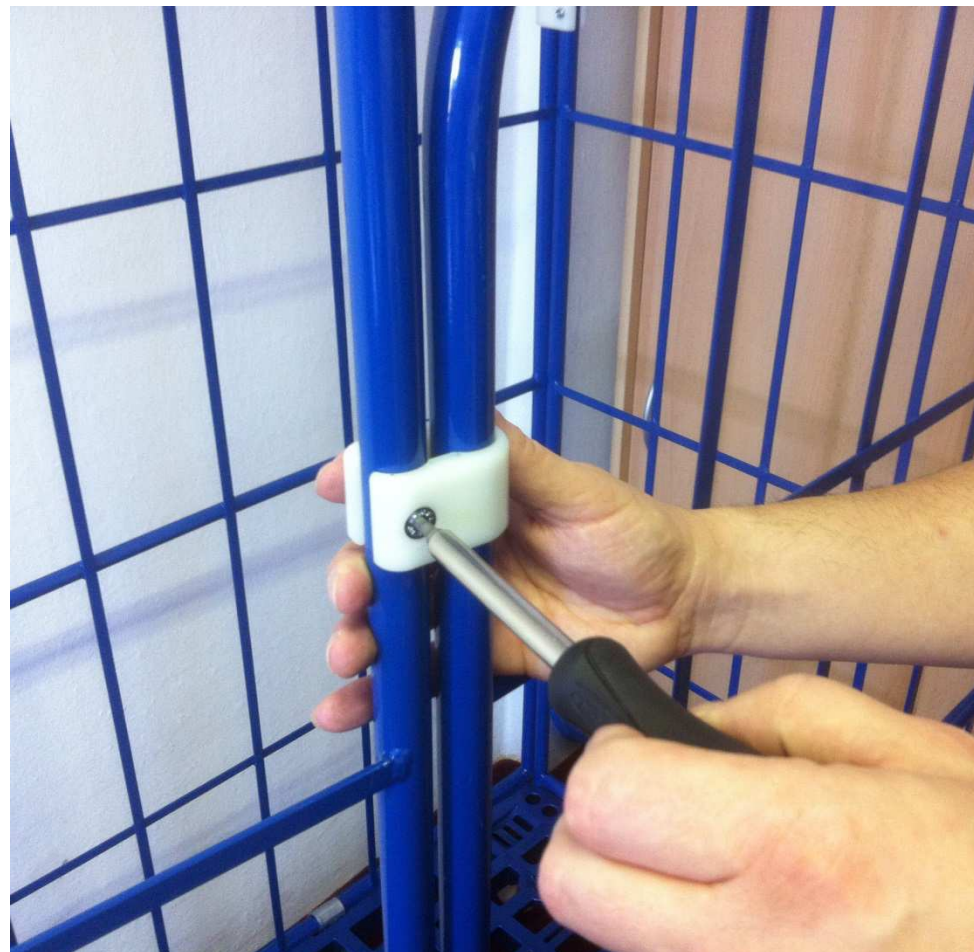

CZ: montáž předních dveří - imbusový šroub
EN: mounting of front door - allen screw
DE: Montage der Front-Türe – Imbus-Schraube
HU: első ajtó szerelése – imbusz csavar