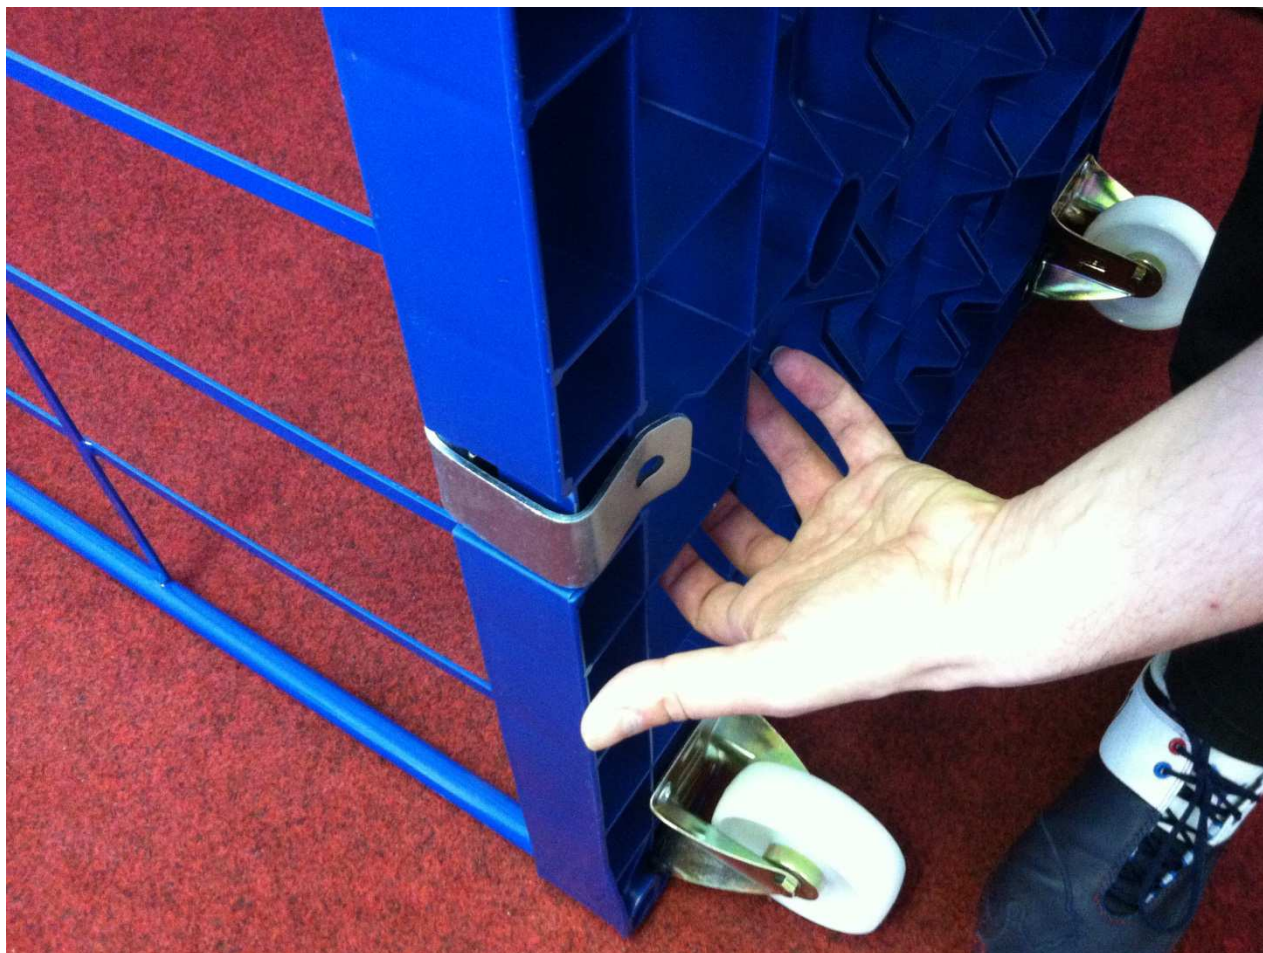

DE: zu der Montage wird ein Kreuzschraubenzieher notwendig , pro Rad 4 Schrauben anwenden

HU: a kerekek rögzítéséhez egy keresztcsavarhúzóra lesz szükség, 4 csavarral legyen 1 kerék rögzítve

CZ: montáž bočnic  
EN: mounting of sidewalls  
DE: Montage der Seitenwänden  
HU: a oldalfalak szerelése

CZ: montáž bočnic  
EN: mounting of sidewalls  
DE: Montage der Seitenwänden  
HU: a oldalfalak szerelése

CZ: montáž bočnic  
EN: mounting of sidewalls  
DE: Montage der Seitenwänden  
HU: a oldalfalak szerelése