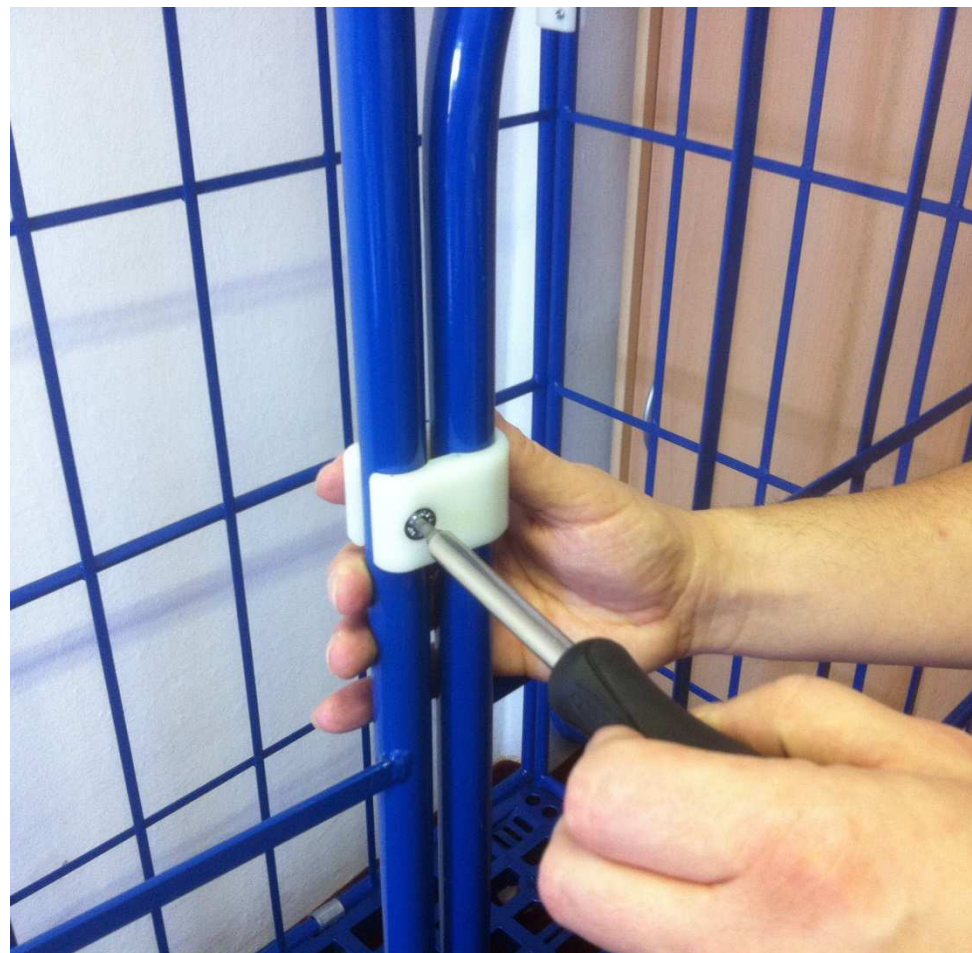

CZ: montáž zadní stěny - imbusový šroub  
EN: mountig of backwall - allen screw  
DE: Montage der Rückwand – Imbus-Schraube  
HU: hátsó fal szerelése – imbusz csavar

CZ: montáž zadní stěny – spojka

EN: mounting of backwall - connecting piece

DE: Montage der Rückwand - Verbindungstück

HU: hátsó fal szerelése – összekötő elem

CZ: pohled na vozík - 3 boční stěny  
EN: view of pushcart with 3 sidewalls  
DE: Ansicht mit drei Seitenwänden  
HU: kocsi nézet a három oldalfallal